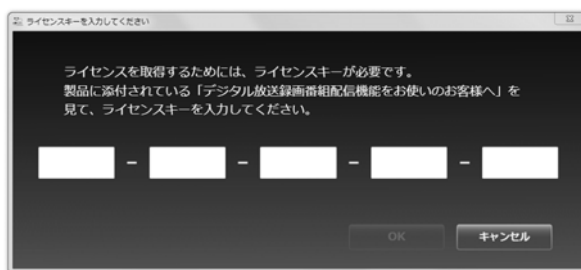

重要保管

本紙は、ご覧いただいた後も大切に保管してください。

デジタル放送録画番組配信機能をお使いのお客様へ

デジタル放送の録画番組を他のパソコンや再生機器に配信する機能、ならびに他の機器で録画した番組を視聴する機能をお使いになる場合は、初回使用時にインターネットに接続し、著作権保護コンテンツの再生のためのライセンスを取得する必要があります。

その際に、下記のライセンスキーを入力してください。

詳しくは、[スタート]-[すべてのプログラム]-[ホームネットワーク]にある[ホームネットワークサーバー powered by DiXiM のヘルプ]、ならびに[ホームネットワークプレーヤー powered by DiXiM のヘルプ]をご覧ください。

デジタル録画番組の配信機能のライセンスキー入力画面
(サーバー設定ツール)
(モデルによっては画面が若干異なる場合があります。)

デジタル録画番組の視聴機能のライセンスキー入力画面
(ホームネットワークプレーヤー powered by DiXiM)

上記いずれの画面でも、ライセンスキーは下記のものを入力してください。

このライセンスキーは、この紙が添付されていたパソコン以外では使用できません。ハードディスクを再セットアップした場合など、取得したライセンスが無効となり再度ライセンス取得が必要となることがありますので、この紙はなくさないよう大切に保管して下さい。