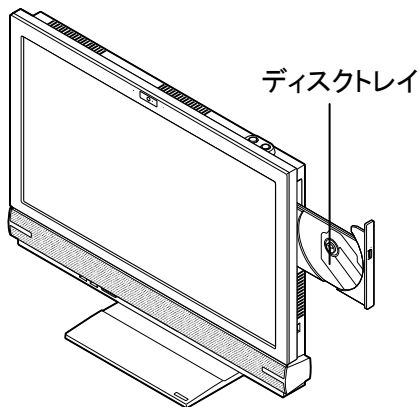

重要保管

本紙は、ご覧いただいた後も大切に保管してください。

DVD/CD ドライブ使用時のご注意

このたびは、弊社のパーソナルコンピュータをお買い求めいただき、まことにありがとうございます。

DVD/CD ドライブご使用時は、以下の点にご注意ください。DVD/CD ドライブやパソコン本体が破損する恐れがあります。

- ・ディスプレイの角度調節/高さ調節は、DVD/CD ドライブのディスクトレイを元に戻した状態で行ってください。また、ディスクトレイを持ってディスプレイの角度調節/高さ調節を行わないでください。
- ・DVD/CD ドライブにディスクをセットする際や取り出す際には、ディスクトレイに強い力を加えないようにしてください。

本体右側面

ディスプレイの角度調節/高さ調節の方法や、DVD/CD ドライブにディスクをセットする/取り出す方法について、詳しくは添付の『ユーザーズマニュアル』をご参照ください。

853-810924-837-A

810924837A