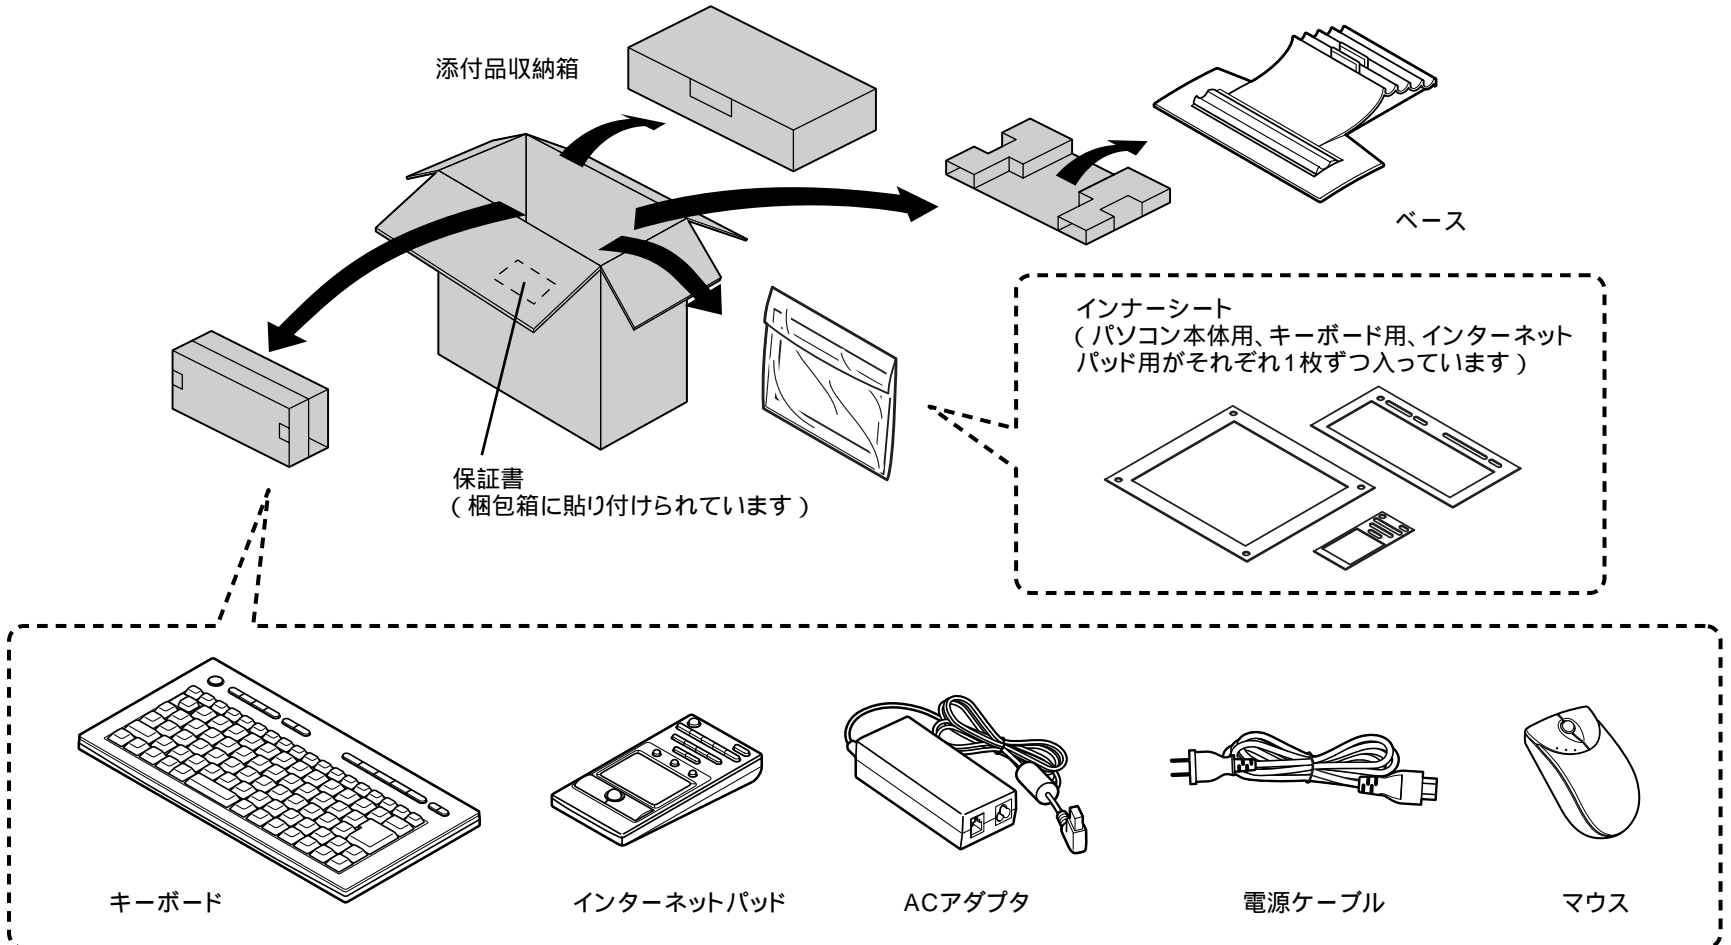

VS46H/2B VS500J/2D

箱の中身を確認してください

お買い上げいただき、まことにありがとうございます。梱包箱を開けたら、まず添付品が揃っているか、このチェックリストを見ながら順番に確認してください。万一、添付品が足りない場合や破損していた場合は、すぐにご購入元にお申し出ください。

1 添付品収納箱などを取り出す

梱包箱のフタを開けたら、まず添付品収納箱と、ベース、キーボードなどが入ったダンボールを取り出します。

2 パソコン本体を箱から取り出す

パソコン本体を取り出すときは、本体をしっかり持ってゆっくりと上に引き抜きます。取り出すときには、ディスプレイの液晶パネルの表面や外枠を強く押さないように注意してください。画面に干渉縞が発生するなど、表示異常の原因となります。

⚠ 注意

パソコン本体を取り出すときは、必ずパソコン本体をしっかり持って取り出してください。けがやパソコン本体の故障の原因となります。

本体のビニール袋を開ける前に

パソコン本体には、あらかじめさまざまなソフトウェアが組み込まれています。パソコン本体のビニール袋を開ける前に、添付品収納箱の中にある「ソフトウェアのご使用条件」を必ずお読みください。

裏面に続く

3 添付品収納箱の中身を確認する

マニュアルなど

ソフトウェアのご使用条件
ソフトウェア使用条件適用一覧
(添付ソフトウェアサポート窓口一覧) (箱の中身を確認後必ずお読みください)

安全にお使いいただくために
コーディネート&スタイル
まずこれ! 接続と準備
たのしもう! インターネット
練習! パソコンの基本
困ったときのQ&A
拡張の手引き
(巻末に「ヘッドセットマイク購入申込書」があります)