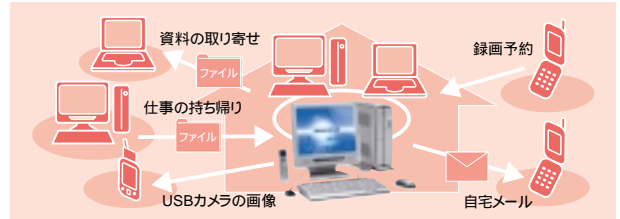

表計算ソフト「Excel」やワープロソフト「Word」などがセットになった「Microsoft® Office XP Personal」、ほか作成ソフト「筆王」やアルバム作成ソフトの「蔵衛門9デジブック for NEC」など多彩なソフトを添付。また、パソコンで気軽に音楽CDを聴いたり録音したりできる「BeatJam for NEC」で音楽の楽しみも広がります。

充実のインターフェイス

*1:VL700/5D、VL550/5Dの場合

安心快適の利用環境をお届けします！

ホームネットワーク構築の頼もしいアシスタント 「ホームネット簡単設定ツール」

「ホームネットのはなし」
必要な機器などをわかりやすく図入りで説明します。

「はじめてホームネットをつくる」
機器同士の接続方法を図で説明します。プロバイダやルータなどの設定は、クリックで選択するだけで自動設定を行います。

「ホームネットの診断」
正しく設定できているかを診断。安心してホームネットが使えます。

「ホームネット簡単設定ツール」

ホームネットワークについて、何を準備してどこから始めればよいのかかわり、各自の環境に合わせて進めることができます。グラフィカルな画面で、視覚的に操作でき、とても簡単。ホームネットに問題が起きた場合の診断も行えます。

外出先からも自宅のパソコンのデータが見られる「ドット・ゲートサービス」*4

自宅のパソコンで受信したメールや保存した画像、USBカメラ(別売)でとらえた自宅の様子などが、外出先から携帯電話やPDAまたはパソコンなどで見ることができます。また、自宅のパソコンのファイルを取り出したり、逆に外出先から自宅のパソコンにファイルを置くこともできます。さらにVALUESTAR Tシリーズ及びVALUESTAR LのTVモデル*1では、TV録画予約*2*3にも対応し、外出先から自宅のパソコンにアクセスして、リアルタイムで録画予約ができます。またBIGLOBEの「BroadPass」サービス(有料)にも対応しています。*5「BroadPass」サービスにアクセスして、ID、パスワードを入力するだけで自宅のパソコンにセキュアにアクセスでき、自宅内の複数台のパソコンのうちアクセスするパソコンを指定することも可能です。