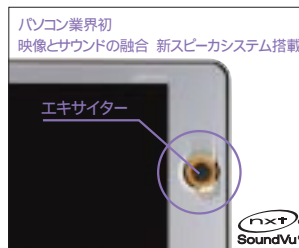

大画面&新スピーカシステムで高まる臨場感 (VT900/5D、VT700/5D)

高輝度の17型ワイド液晶ディスプレイで迫力のある映像が楽しめます。光の反射を抑え、美しい光沢感のあるアクリルパネルを採用したワイド画面だから映画などの映像も迫力たっぷり。「VISUAL」ボタンでより明るい画面に切り替え可能です。また、ディスプレイのパネル全体から音が広がる「SoundVu」*1と「サブウーファ」により画像と音が融合した新しい臨場感を体験できます。

当社調べ2002年12月末現在

*1: 英国NXT社の有するフラットパネルスピーカ技術「SoundVu」を利用し、パソコン業界において初めて、液晶画面から音声を出力するスピーカ一体型液晶ディスプレイを開発し実用化しました。エキサイターによりディスプレイ前面パネルを振動させ音を出し、音と映像が融合。迫力のサウンドと広い視聴エリアで楽しむことができます。

先進のインターフェイスで、スピーディなデータ交換

従来のUSB規格との互換も可能な最大480Mbps*1の高速インターフェイスUSB2.0を搭載。USB2.0対応の周辺機器とのデータのやりとりも、よりスピーディに行えます。PCカードスロット、SDメモリーカードスロット、IEEE1394コネクタなどの搭載で、各種デジタル機器との連携もスムーズです。*2

*1: USB2.0対応の周辺機器との接続時の性能です。

*2: 20ページの「ご購入の前に」の「他社製デジタルビデオカメラ連携について」をご覧ください。

写真のハードディスクはHDA-U160X(別売)です。