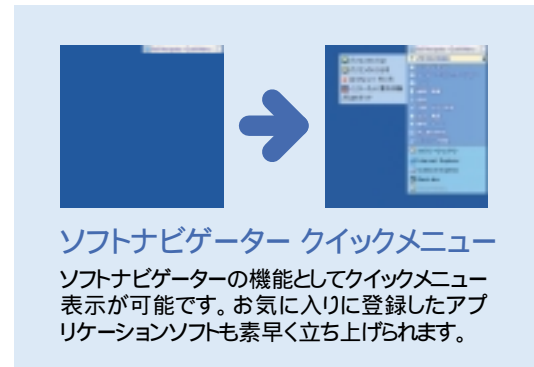

「SmartHobby」搭載

だから、
電子アルバムが... 簡単に作れる

SmartHobby

デジタルカメラの写真は「SmartHobby」
を使えば、パソコンへの取り込みや保存
も自動でとても簡単。補正や加工も手
軽だから、撮った写真をいろいろな用途
に使えます。(全モデル添付)

アルバムが手軽に作れる

安心

はじめての方にも
NEC

「ソフトナビゲーター」搭載

だから、
やりたいことが... **迷わず使える**

ソフトナビゲーター

やりたいことを選ぶだけであらかじめ添付されているソフトにさっとアクセスできるナビゲーション機能。アイコン表示で操作も楽々。(全モデル添付)

ソフトナビゲーター クイックメニュー

ソフトナビゲーターの機能としてクイックメニュー表示が可能です。お気に入りに登録したアプリケーションソフトも素早く立ち上げられます。

さらに

安心

使いはじめての方にも
NEC

親切なソフトウェアやツールが満載

だから、
やりたいことが... **楽しく使える**

はじめてでも安心

パソコンのいろはII

パソコンやインターネットの基本的な操作を学べる「パソコンのいろはII」や添付されているソフトウェアの使い方を学べる電子マニュアル「ばそガイド」も添付。だから初心者の方でも安心してご利用いただけます。(全モデル添付)

ばそガイド

親切、ていねいなマニュアルでスタートも安心

快適パソコン生活Book クイック操作シート