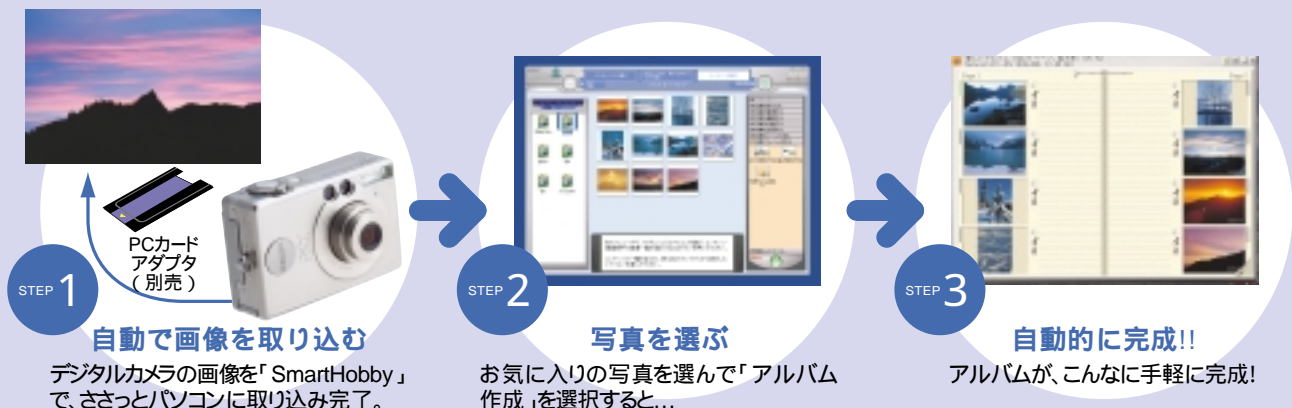

「SmartHobby」搭載

だから、
電子アルバムが... 簡単に作れる

SmartHobby

デジタルカメラの写真は「SmartHobby」
を使えば、パソコンへの取り込みや保存
も自動でとても簡単。補正や加工も手
軽だから、撮った写真をいろいろな用途
に使えます。(全モデル添付)

アルバムが手軽に作れる

安心

はじめての方にも
NEC

「ソフトナビゲーター」搭載

だから、
やりたいことが... **迷わず使える**

ソフトナビゲーター

やりたいことを選ぶだけであらかじめ添付されているソフトにさっとアクセスできるナビゲーション機能。アイコン表示で操作も楽々。(全モデル添付)

ソフトナビゲーター クイックメニュー

ソフトナビゲーターの機能としてクイックメニュー表示が可能です。お気に入りに登録したアプリケーションソフトも素早く立ち上げられます。

さらに

安心

使いはじめての方にも
NEC

親切なソフトウェアやツールが満載

だから、
やりたいことが... **楽しく使える**

はじめてでも安心

パソコンのいろはII

パソコンやインターネットの基本的な操作を学べる「パソコンのいろはII」や添付されているソフトウェアの使い方を学べる電子マニュアル「ばそガイド」も添付。だから初心者の方でも安心してご利用いただけます。(全モデル添付)

ばそガイド

親切、ていねいなマニュアルでスタートも安心

快適パソコン生活Book クイック操作シート