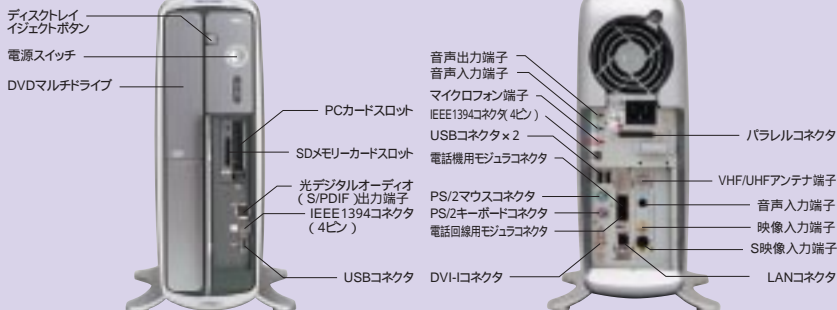

充実のインターフェイス

ディスプレイ
イジェクトボタン
電源スイッチ
DVDマルチドライブ

PCカードスロット
SDメモリーカードスロット
光デジタルオーディオ(S/PDIF)出力端子
IEEE1394コネクタ(4ピン)

音声出力端子
音声入力端子
マイクフォン端子
IEEE1394コネクタ(4ピン)
USBコネクタ×2
電話機用モジュラコネクタ
PS/2マウスコネクタ
PS/2キーボードコネクタ
電話機用モジュラコネクタ

パラレルコネクタ
VHF/UHFアンテナ端子
音声入力端子
映像入力端子
S映像入力端子
LANコネクタ