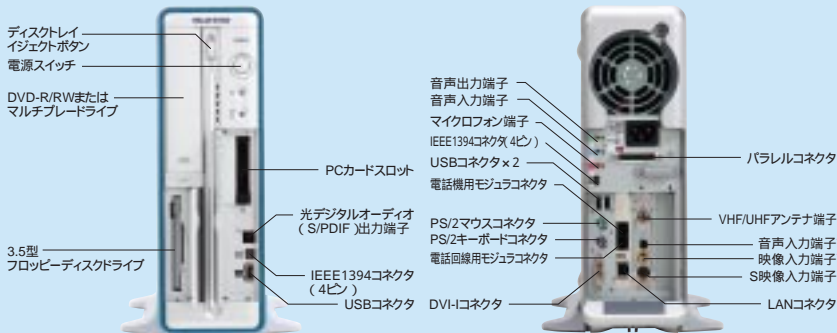

充実のインターフェイス

*1:VL700/5D、VL550/5Dの場合