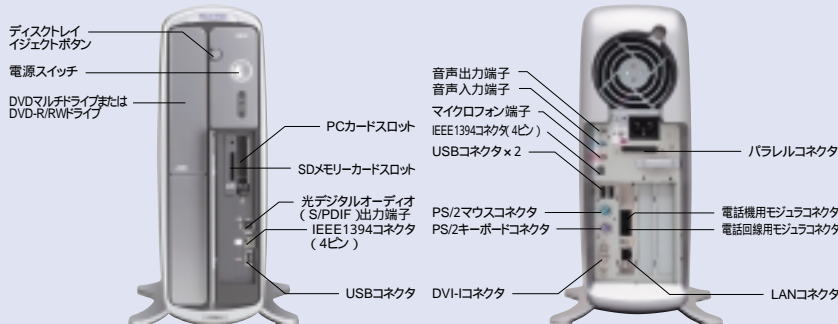

充実の インターフェイス