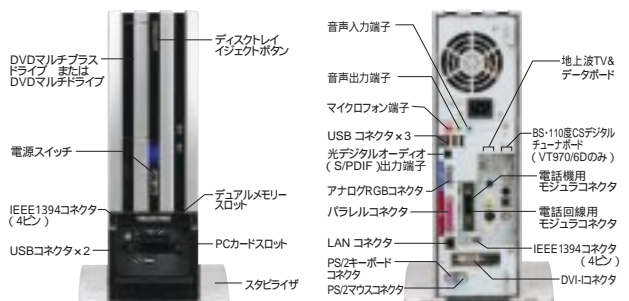

充実のインターフェイス