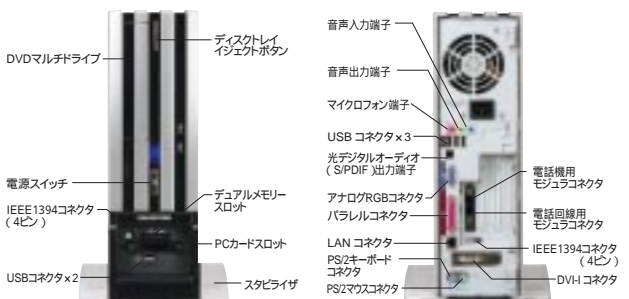

充実のインターフェイス