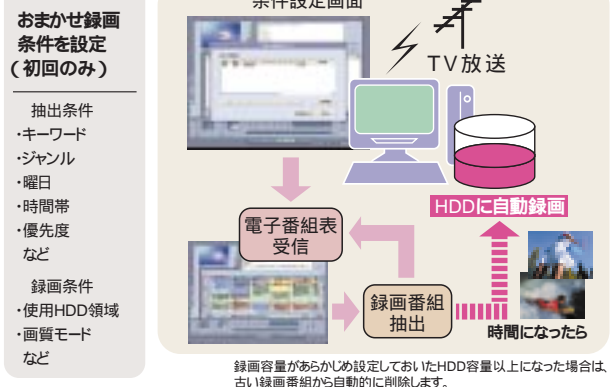

おまかせ録画のしくみ

ながら視聴

「SmartVision」でパソコンのTVをスリムモードに設定すればTVを見ながら、同時に、インターネットにアクセスし、関連するTV番組を見ながら楽しむことができます。

その瞬間に、即、飛べるシーンインデックス・ブックマーク機能
録画中に、これはと思うシーンをリモコンでチェック。再生時に、そのシーンをすぐ探せるシーンインデックス機能と、お気に入りのシーンに印を付けて頭出しできるブックマーク機能があります。