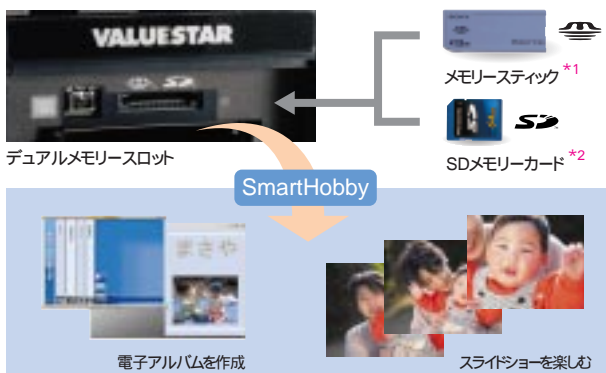

## 膨大な映像データを保存可能な 約160GBの大容量ハードディスク。

VALUESTAR CIは、約160GBの大容量ハードディスクを搭載。音楽ファイルやデジカメ画像をはじめ、大容量を必要とするデジタルビデオの動画データなども十分に保存できます。

写真のデジタルビデオカメラはGR-DVPR 別売です。  
日本ビクター株式会社 お客様相談センター  
フリーダイヤル 0120-2828-17  
携帯電話、PHSからのご利用は  
東京 03-5684-9311 大阪 06-6765-4161

## 高速LANを実現するギガビットイーサネット対応。 安心してブロードバンドが楽しめるファイアウォール。

100BASE-TXをさらに10倍に高速化したギガビットイーサネット1000BASE-Tにいち早く対応。1000BASE-Tは、既存のLANケーブルによるネットワークをそのままギガビット化できるので、動画など大容量データの送受信をスピーディに実現できます。また、100BASE-TX/10BASE-Tにも対応していますので、1000BASE-T以前のネットワークにもそのまま使用することができます。さらに、安心してブロードバンドを楽しむためにファイアウォールソフト「PCGATE Personal Ver.2.0」やウイルス駆除ソフト「Norton AntiVirus 2003」もプリインストールしています。

## SDメモリーカードとメモリースティックに対応した 「デュアルメモリースロット」搭載。

デジタルカメラや携帯型オーディオプレーヤなど、パソコンの楽しみが増えるいろいろな周辺機器との接続ニーズに応え、「デュアルメモリースロット」を搭載しました。携帯型オーディオプレーヤなど各種AV機器とのメモリーカードを通しての連携も可能になり、インタラクティブな世界が広がります。また、デジタルカメラで取り込んだ画像は、そのまま添付のソフト「SmartHobby」でフotaライブラリーとして管理できますので、いつでも見たい写真を電子アルバムやスライドショーで楽しむこともできます。