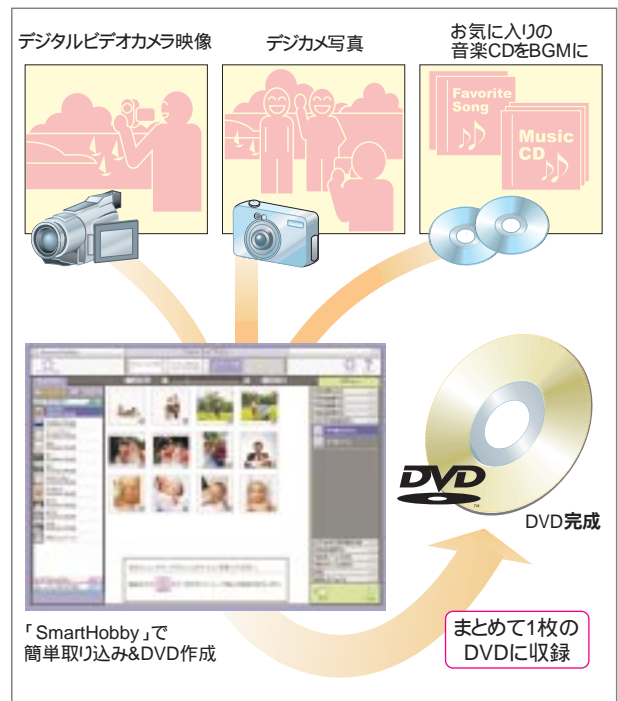

DVDを創る。観る。快適に楽しめる。

お気に入りの映像や音を満喫する、NECのエンタテインメント・ワールド。

「SmartHobby」だから...

(全モデル添付)[*]

オリジナルDVDが手軽に作れる^{*1}

簡単ダビングでDVDをすばやく作成。

今まで撮りためたデジタルビデオやVHSビデオ^{*3}などの映像をDVDにすばやくダビングできます。DVDで保存することで映像が経年変化で劣化する心配がなくなります。また、保存スペースが大幅に縮小できるため、残しておきたい記念の映像を保存するのに最適です。

^{*1}:24ページの「ご購入の前に」の「著作権に関するご注意」をあわせてご覧ください。 ^{*2}:DVDメディアへの書き込みはVL300/6Dを除きます。 ^{*3}:アナログ映像を取込めるのは、パソコン本体にビデオ入力端子のあるモデルとなります。(VT970/6D、VT900/6D、VT700/6D、VL700/6D、VL570/6D) ^{*4}:AV機器に接続するための接続ケーブルが別途必要です。

DVD作成時間比較

時間		時間
ビデオ取込	MPEG2変換	DVD書込
＜通常のDVD作成＞		
ビデオ取込 / MPEG2変換	DVD書込	
＜NEC MPEG2プラグイン Ver.2＞		
ビデオ取込 / MPEG2変換 / DVD書込		
＜NEC MPEG2プラグイン Ver.2とDVD+RW＞		

本グラフは目安です。パソコンのスペックやDVD書込み速度により作成時間が異なる場合があります。

高画質・短時間DVD作成を実現する
「NEC MPEG2プラグイン Ver.2」

デジタルビデオカメラ映像をDVDにダビングする際に使用するソフトウェアMPEG2エンコーダが新しくなりました。あらたに可変ビットレート(VBR)やハイパースレッディングテクノロジーに対応し、従来に比べてさらなる高画質化を実現しました。また、リアルタイムMPEG2エンコーディングに対応しているほか、DVDマルチブラスドライブ搭載モデルではデジタルビデオ映像やVHSビデオテープなどのアナログ映像をDVD+RWにダイレクトに書き込むことができるので、DVD作成時間の大幅な短縮を実現しました。

デジタルビデオカメラで撮影した映像は新ソフトウェアMPEG2エンコーダ(NEC MPEG2プラグイン Ver.2)、VHSビデオテープなどの外部入力からの映像はTVボードのハードウェアMPEG2エンコーダを使用しています。

BGM入りのオリジナルDVDも制作できる。

「SmartHobby」を使ってデジカメ写真とデジタルビデオカメラ映像をまとめて1枚のDVDに作成することができます。さらに音楽CDの好きな曲を写真スライドショーのBGMにしたり、DVDメニューのタイトルを編集したりして完成度の高いオリジナルDVDを作れます。たとえば仲間との楽しい海外旅行の際、デジタルビデオカメラで撮った映像やデジタルカメラで撮った画像に、旅行先で手に入れたお気に入りの音楽CDをBGMにして、旅行の思い出を1枚のDVDにまとめて収録することができます。

できあがったものをDVDプレーヤで再生

DVD-RやDVD-RW、DVD+R/DVD+RWに保存したビデオは家庭用のDVDプレーヤやDVD-ROMドライブ搭載パソコンで再生できますが、一部のDVDプレーヤやDVD-ROMドライブでは再生できないことがあります。また、ディスクやプレーヤの状態により再生できないことがあります。