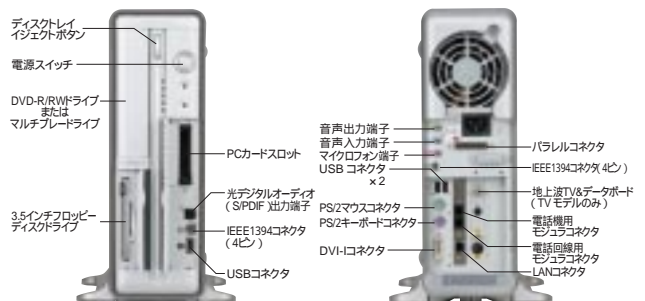

充実のインターフェイス