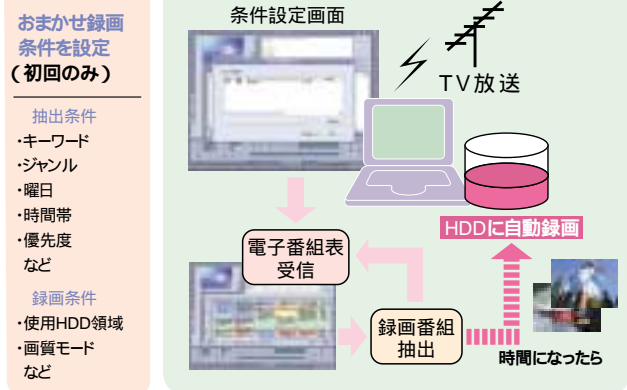

SmartVision

*1:LL770/7DTに搭載。

*2:一時停止できる時間はご購入時の状態で5分間です。5分を過ぎると一時停止した場面から再生が始まります。

*3:本機能は番組中に流れるテロップや音声出力の有無に重み付けを行い、番組を短縮します。したがって番組の種類や番組のテロップ、音声の扱い方により、お客様の意図した短縮再生にならない場合があります。

電子番組表(EPG)^{*1}

テレビ電波にのせて送られてくる番組情報をパソコンの画面に一覧表示。ドラマや映画といったジャンルや、出演者の名前前で番組を検索することができ、録画予約は表示された番組をクリックするだけです。パソコン本体側に電源が入ってなくても、「AirTV」側(電源ON状態)で随時受信していますので、パソコンを立ち上げると常に最新のEPGをご覧いただくことができます。

SmartVision 電子番組表(EPG)

*1:電子番組表(EPG)はテレビ朝日系列の放送局から1日10回ほど、TVの電波を通じて10分間程度送られてきます。EPGの取得には、その間受信しつづける必要があります。ADAMS-EPGサービスに対応しています。ADAMS-EPGサービスはテレビ朝日系列局で、それぞれの地域のテレビ番組情報を送ります。詳細は、株式会社テレビ朝日データビジョンのホームページ(http://www.tadai.jp/service/adams_epg/index.html)をご覧ください。

早送り / 追っかけ再生機能

録画中の番組を番組終了まで待たずに最初から再生することができます。また、追っかけ再生中に早送りして、放送中の番組に追いつくこともできます。

おまかせ録画機能

あらかじめ「サッカー」「ドラマ」といったジャンルや出演者などのキーワードを指定しておけば、自動的に電子番組表から該当する番組を抽出し、録画することができます。

おまかせ録画のしくみ

録画容量があらかじめ設定しておいたHDD容量以上になった場合は、古い録画番組から自動的に削除します。

ながら視聴

TVをスリムモードに設定すればTVを観ながら、同時に、インターネットにアクセスし、関連するTV情報を見ながら楽しむことができます。

シーンインデックス / ブックマーク機能

録画中に、これかと思うシーンをチェック。再生時に、そのシーンをすぐ探せるシーンインデックス機能とお気に入りのシーンに印をつけて頭出できるブックマーク機能があります。

オートチューニング機能

「SmartVision」はご利用になるエリア(都道府県)を選ぶだけで、自動的に各チャンネルを受信して設定を完了。いちいちチャンネルを設定する必要がありません。VHF、UHFに対応しています。