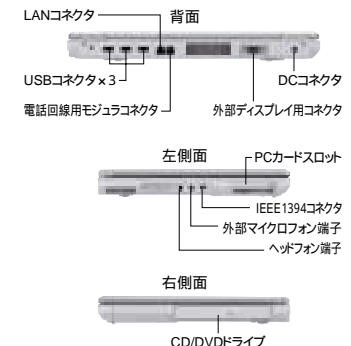

充実のインターフェイス

*LL950/7D、LL770/7DT本体には、「Wi-Fi(ワイファイ)」認定を取得したLL770/7DTはWPA含むワイヤレスLANモジュールを内蔵しており、同様に「Wi-Fi」認定を取得した機器と互換性があります。LL770/7DTのIEEE802.11gについては現在「Wi-Fi」申請中です。また、LL950/7DのWPAについては、現在「Wi-Fi」申請中です。実際の接続に関しては、電気通信事業法に基づき接続先が制限されています。