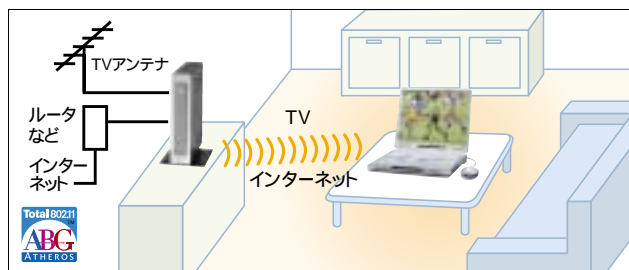

「AirTV」の機能や接続方法および「SmartVision」について詳しくはP.12-13をご覧ください。

キーボードやマウスなどにも、使いやすくやさしい配慮が満載。

キーボードの英数文字は、大きく見やすく。標準添付の光センサーUSBマウスは、操作性に優れているだけでなく、面倒なボール掃除も不要です。また、電子メールやインターネットがすぐ立ち上がるワンタッチスタートボタンなど、どなたでも使いやすいやさしい配慮をしています。