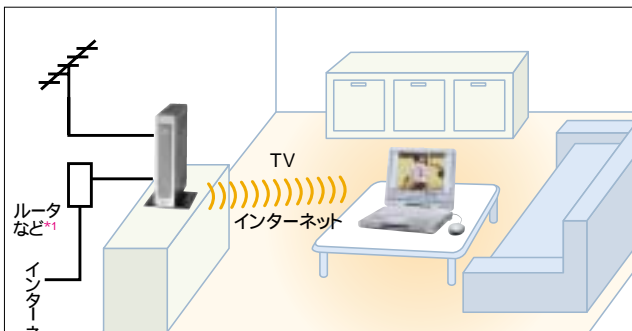

広いリビングでもアンテナケーブルなしで... (LL770/7DT, LN570/7DT)

部屋中どこでもワイヤレスでTVを楽しめる

「AirTV powered by SmartVision」

「AirTV」は、LaVie本体にアンテナケーブルを接続せずに、ワイヤレスでTV番組を楽しむ。そんな新しいTV視聴を可能にします。「AirTV」が配信するTV映像をLaVieのワイヤレスLAN (IEEE802.11a) で受信し、液晶画面に美しく映し出します。もちろん、チャンネルの切り替えや録画などは添付のリモコンでもOK。広いリビングでもアンテナケーブルを気にすることなく、好きな場所からTVがご覧いただけます。さらにTV機能を持たない他のパソコンに「SmartVison」をインストールすれば、「ゲストPC^{*1}」としてホームネットワークを通してTV視聴が楽しめます。また、「AirTV」はIEEE802.11a^{*2}アクセスポイントを内蔵しており、高速ワイヤレスネットワークの構築も可能。もちろん、インターネットもワイヤレスで楽しめます。ワイヤレス通信時に必要なセキュリティも、WEP、ESS-IDをAirTV側にあらかじめ設定済^{*3}ですので、安心してご利用いただけます。

^{*1}:ゲストPCの登録は最大2台までです。複数台のパソコンでTV機能を同時に使用することはできません。
^{*2}:パソコン本体のTV映像受信以外の通信機能としては、IEEE802.11bおよびIEEE802.11gも併用可能です。
^{*3}:すべてのセキュリティを保障するものではありません。パソコン本体側のWEP、ESS-IDの設定は、お客様ご自身で行っていただく必要があります。

簡単操作でTV機能が使える多機能リモコンを標準添付。チャンネルの切替えや音量調節をはじめ、「録画」「再生」「一時停止」「早送り」「巻き戻し」など、ビデオデッキを操作するような感覚で使用できるワイヤレスリモコン。家庭のTVリモコンとしても使えます。