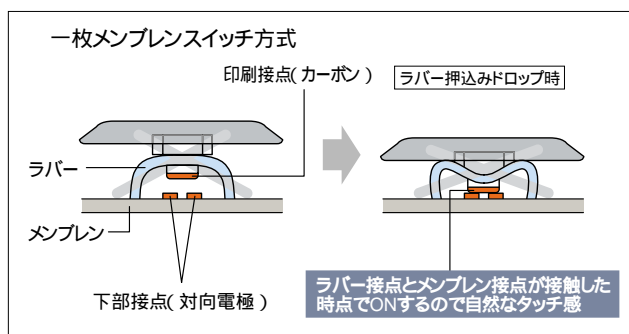

LC900/7D

- CPU: HTテクノロジーモバイルインテル® Pentium® 4 プロセッサ 3.06GHz
- メモリ: 512MB
- HDD: 約80GB (高速5,400回転/分)
- CD/DVDドライブ: DVDマルチドライブ (DVD-RAM/RW)
- ディスプレイ: 15型 [SXGA+] エクセレントシャインビュー液晶

Microsoft® Office Personal Edition 2003 標準添付

LC700/7D

- CPU: モバイルインテル® Pentium® 4 プロセッサ 2.66GHz
- メモリ: 256MB
- HDD: 約80GB
- CD/DVDドライブ: DVDマルチドライブ (DVD-RAM/RW)
- ディスプレイ: 15型 [SXGA+] エクセレントシャインビュー液晶

Microsoft® Office Personal Edition 2003 標準添付

充実のインターフェイス

正面

- デュアルメモリスロット
- IEEE1394コネクタ
- 赤外線通信ポート
- 音量調節つまみ
- ヘッドフォン端子
- 外部マイクフォン端子

背面

- DCコネクタ
- USBコネクタ×2
- 外部ディスプレイ用コネクタ
- シリアルコネクタ
- LANコネクタ
- パラレルコネクタ

左側面

- S映像出力端子
- CD/DVDドライブ

右側面

- PCカードスロット×2
- フロッピーディスクドライブ
- PS/2マウス/テンキーボード用コネクタ
- 光デジタルオーディオ (S/PDIF) 出力端子
- 電話回線用モジュロコネクタ
- USBコネクタ×2