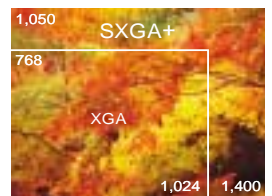

エクセレントシャインビュー液晶 一般のTFT液晶
効果をわかりやすくするためのイメージです。

一般のTFT液晶