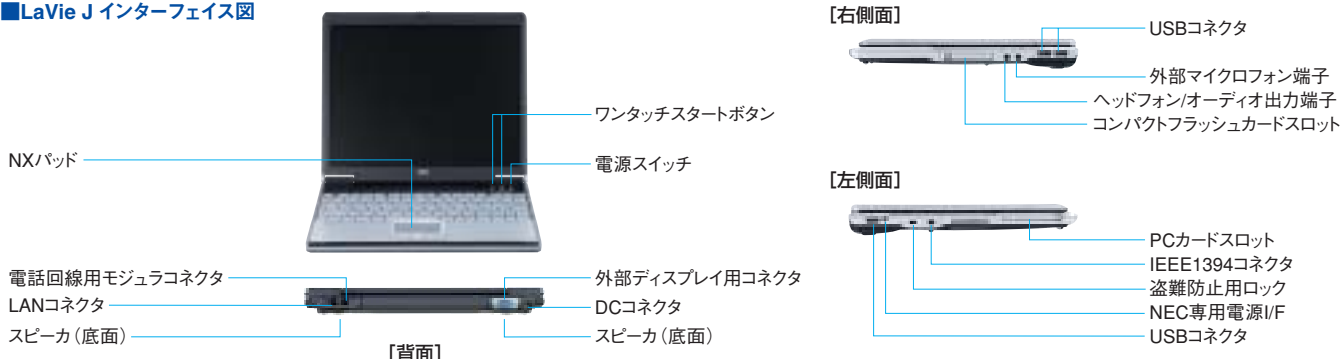

LaVie J インターフェイス図