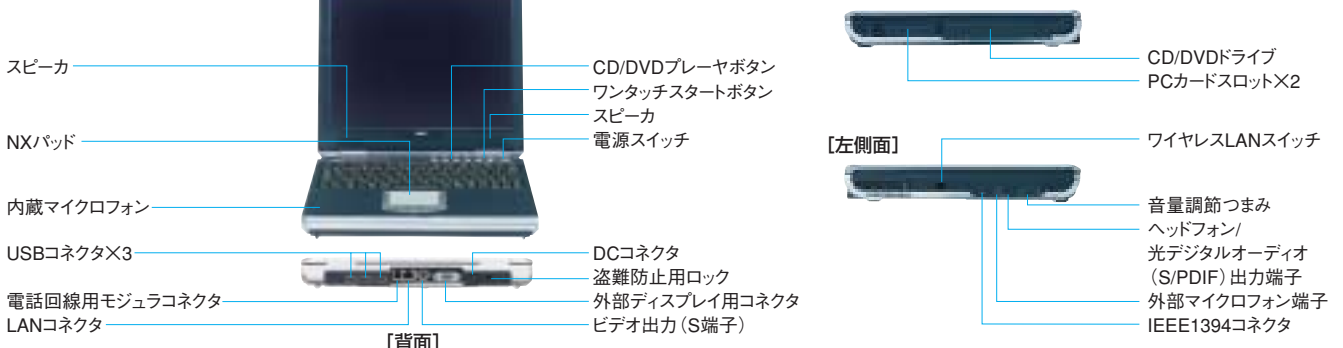

■LaVie M インターフェイス図