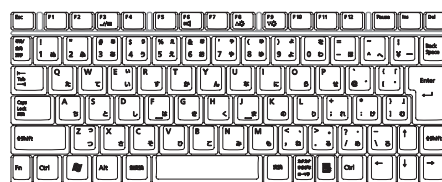

コンパクトサイズながら使いやすさにもこだわり、キーボード設計を見直しました。デスクトップPCのキー配列に近づけたほか、文字キーすべてを17.55mmピッチのスクウェアキーに統一することにより、タイプしやすさを向上させました。また、大きく見やすい英数字フォントに変更しています。さらに、文字キーとファンクションキーの間に仕切りを入れることにより、入力時のミスをおさげにする配慮もしています。

プレゼンテーションデータや映像を鮮明に表示する「低温ポリシリコン液晶」を採用