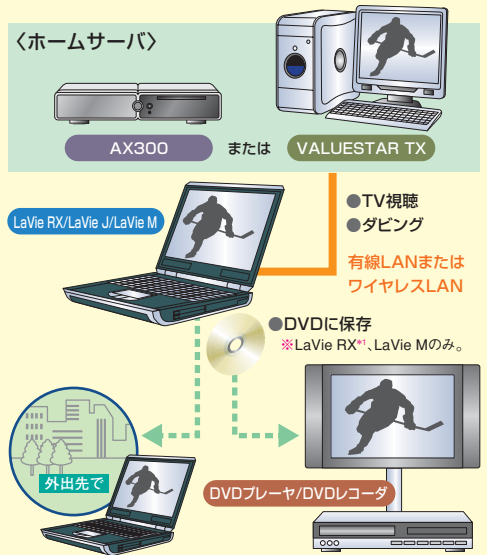

[ホームネットワークシステム例]

■LaVie RX、LaVie J、LaVie MでTVを見る、ホームサーバに録画した番組を見たり、ダビングする

[ホームサーバをVALUESTAR TXにする場合]

[ホームサーバをAX300にする場合]

■LaVie RX、LaVie J、LaVie Mで外出先からホームサーバに録画予約をしたり、メールをチェックする

[*]LaVie RX、LaVie J、LaVie Mの内蔵ワイヤレスLAN機能は、LR700/8E、LR300/8DおよびLR700/7E：IEEE802.11a/b/g準拠、LM500/8D：IEEE802.11b準拠となります。

[*]ワイヤレスLANをご利用の場合は、IEEE802.11aもしくはIEEE802.11g環境を推奨します。

[*]使用する環境により十分な通信速度が得られない場合には、ワイヤレスLAN経由での動画配信時にコマ落ちが発生することがあります。

[*]その際には録画モードを「長時間」に設定するか、100BASE-TX有線LAN環境でご利用ください。

[*]ドット・ゲートサービスをご利用いただくためには、LaVie RX、LaVie J、LaVie MおよびVALUESTAR TXでインターネットに接続する環境が必要です。VALUESTAR TX側では、ADSLなどのインターネット常時接続環境を推奨します。

モバイルノートで、外出先から自宅のホームサーバにアクセス

外出先から自宅のホームサーバ（VALUESTAR TX）にアクセスできる「ドット・ゲートサービス」を活用すれば、LaVie RX、LaVie J、LaVie Mのモバイルノートとしての機動性をさらに高めた使い方ができます[*]。

[*]ドット・ゲートサービスは、AX300ではご利用になれません。

出先から番組予約やデータへのアクセスもできる

外出先で、今日放送される見たい番組を予約し忘れたことに気づいても大丈夫。「ドット・ゲートサービス」を利用して、番組をLaVie RX、LaVie J、LaVie Mから録画予約することができます。ダイレクトに自宅のホームサーバにアクセスできるため、タイムラグもなく予約することができます。

ホームネットワークシステムをつくるサーバPC・ハードディスクレコーダ&ワイヤレスLAN。

[ホームサーバPC] VALUESTAR TX

水冷システムの採用により、画期的な静音性を実現したホームサーバPC。TVをはじめ、多彩なデジタルコンテンツを自在に操るハイスペック機能を集約。

[DVD搭載HDDレコーダ] ホームAVサーバ AX300

TVを見る・録る・DVDに残すことができるハイブリッドレコーダとしてはもちろん、ネットワークを介してPCとつながるホームAVサーバ。

[トリプルワイヤレス対応ブロードバンドルータ] Aterm® WR7600Hシリーズ

11a、11b、11g、楽しむコンテンツで、利用シーンで自由に選べるトリプルワイヤレス対応ブロードバンドルータ。用途に応じて選べる、カードセットモデル、Ethernet子機セットモデル、単体モデルなどをラインアップ。