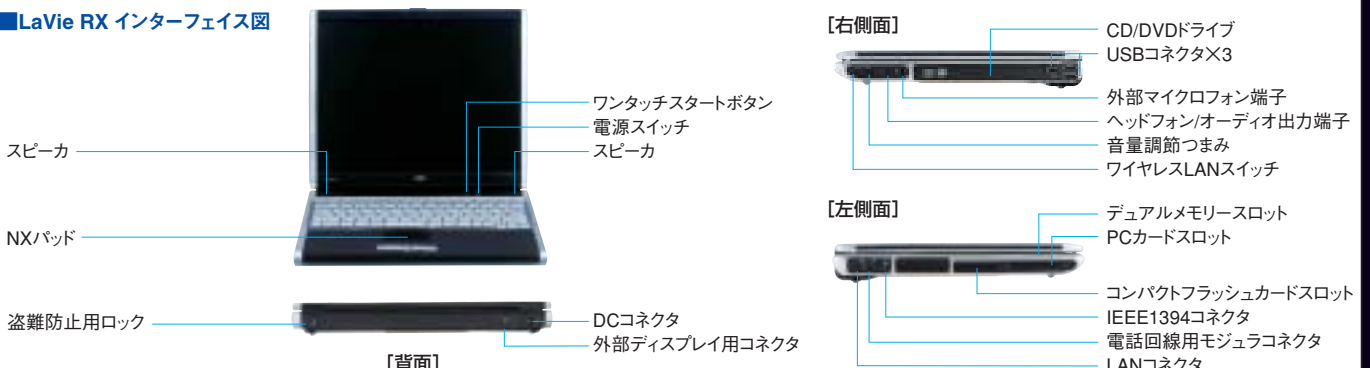

^{*1}:LR700/8Eの場合。LR300/8Dではハードディスク:約60GB、メインメモリ標準256MB(最大約1.2GB)となります。

拡張スリムベイに約9.5mm薄型DVDマルチドライブを内蔵*

薄さ約9.5mmのDVDマルチドライブを拡張スリムベイに標準内蔵^{*}。DVD-RAMやDVD-R/RWをはじめ、多彩なCD/DVDディスクを利用できるので、市販のDVDタイトルなどを出先で手軽に鑑賞したり、大容量のデータ保存などに最適です。また拡張スリムベイは、モバイル時の軽量化など、使用目的に合わせてフォームを崩さず内蔵機器を使い分けことが可能です。

^{*}LR300/8Dはマルチブレードドライブ(CD-R/RW with DVD-ROM)となります。

充実のインターフェイスで広がる拡張性

コンパクトフラッシュカードスロット、PCカードスロットをはじめ、デュアルメモリスロット、USB2.0×3ポート、IEEE1394の装備により、さまざまな拡張機器を利用することが可能です。LaVie RXは高性能・高機能の追求だけでなく、拡張性も提供します。

LaVie RX インターフェイス図