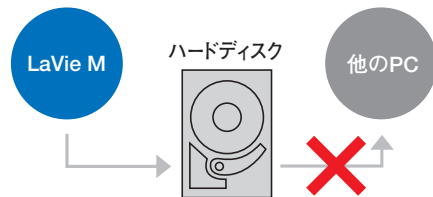

■主なオプション

バッテリーパック (M)
PC-VP-BP28
標準価格18,900円
(税抜18,000円)
LaVie M用のリチウムイオンバッテリー。
本体に1個標準添付。
約267.0×43.3×21.2mm (W×D×H)
約350g。

セカンドバッテリーパック
PC-VP-BP30
標準価格21,000円
(税抜20,000円)
LaVie Mの拡張ベイ用リチウムイオンバッテリー。拡張ベイに標準搭載のCD/DVDドライブとは排他で使用。
約320g。

フロッピーディスクユニット
PC-VP-WU14
オープン価格
USBインターフェイスに対応した3.5型フロッピーディスクユニット。