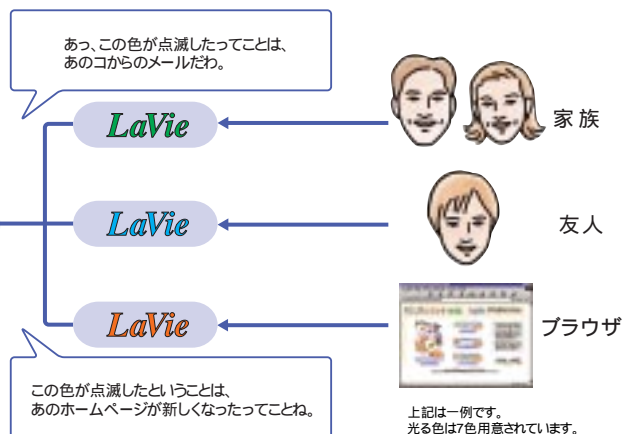

インターネット天国。ビッグローブ
BIGLOBE
http://www.biglobe.ne.jp/

入会金無料! 6ヶ月間1,000円/月で使いほーだい!!^{*1}

「使いほーだい」コースにご入会頂いた場合に限り、入会日を含む月から6ヶ月間月額基本料金が半額になります。

特典 「Meメールアドレス」初期設定料無料キャンペーン

「Meメールアドレス」は、同じメールBOXで送受信できるアドレスを複数持つことができるサービスです。自分の好きなサブドメインが選べるので、お気に入りのメールがつけられます。NEC PCユーザー向けに「valuestar」「simplem」「lavie」サブドメインを新たに追加! さらに、2001年5月31日まで初期設定料(300円)無料キャンペーン実施中です。

特典 インターネット無料体験でパズールでござーるソフトダウンロード

インターネット無料体験で、「パズールでござーる」の楽しいソフト「デスクトップキャラクター」「カレンダー」「壁紙チェンジャー」「付箋紙」のダウンロードを実施中です。

特典 他にもNEC PCとBIGLOBEならではの特典や連携サービスを多数ご用意しております。NEC PCでインターネットするならやっぱりBIGLOBEがおすすめ!

^{*1}:「インターネットするならBIGLOBE」から「BIGLOBEサインアップナビ」を起動し、2001年10月31日までに「使いほーだい」コースに入会した場合のみ入会日を含む月から6ヶ月間、月額基本料金を半額に割引いたします。基本料金は、BIGLOBE接続料金です。アクセスポイントまでの電話料金はお客様の負担となります。一部の機種では特典を受けられません。電話回線に接続するためにモデムケーブルの接続等が必要になります。オンラインショッピングで商品を購入される場合、商品の代金はお客様の負担となります。またクレジットカードや銀行口座が必要となる場合もあります。

高速接続にもモバイルにもしっかり対応! コンテンツもいろいろ楽しめます。

「使いほーだいADSLe」コース新登場

これからの常時接続時代もBIGLOBEなら存分に楽しめます。

「使いほーだい」コースなら6ヶ月基本料1,000円/月!

しかも人気のフレッツ・ISDNにもオプション料金なしで対応。

ニーズに合わせて選べるコース

電話代込みでわかりやすい「あわせて」コースも人気です。

BIGLOBEに関するさらに詳しい情報はこちらへ

BIGLOBEインフォメーションダイヤル(アクセスポイントの音声ガイドとFAXによる情報提供サービス)
札幌011-233-6120/東京03-5972-5488/名古屋052-454-2455/大阪06-6306-9899/福岡092-483-6773
BIGLOBEホームページ <http://www.biglobe.ne.jp/>
NEC BIGLOBEインフォメーションデスク ☎0120-86-0962
<携帯・PHSの場合>03-3947-0962 e-mail:info@bcs.biglobe.ne.jp

入会案内パンフレットの ご請求は ☎0120-17-0962(24時間受付中)

プロバイダのメールサーバがPOP3プロトコルに対応している必要があります。^{*1}:アクセスポイントまでの電話料金はお客様の負担となります。インターネット無料体験は、はじめに接続してから14日間有効です。インターネット無料体験サービスは2004年3月31日まで受けられます。オンラインショッピングで商品を購入される場合、商品の代金はお客様の負担となります。また、クレジットカードや銀行口座が必要となる場合もあります。インターネット無料体験では電子メールおよびニュースグループ等、一部のサービスは利用できません。一部の機種では、インターネット無料体験がご利用いただけません。^{*2}:初回起動時のみボタンを押した後、使用条件確認のためにクリックまたはリターンキーを押す動作が必要となります。さらに、NTTの「ナンバーディスプレイ」(発信者電話番号通知サービス)で、発信者電話番号通知を「通知しない」に設定されている場合は、画面の指示に従って操作する必要があります。電話回線に接続するためにモデムケーブルの接続が必要になります。LaVie Uのみワンタッチスタートボタンは、電源ON時有効です。スタンバイ状態においては復帰後有効です。