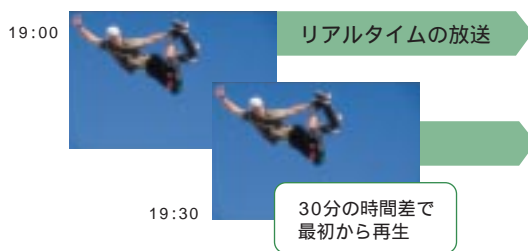

New

短縮再生機能^{*15}

主要な部分をすばやくチェックできる。

ニュース番組などの概要を短時間で視聴可能な「短縮再生」機能を搭載。本機能により30分のニュース番組が1分～10分程度に短縮して概要の視聴ができます。