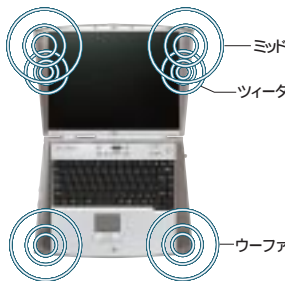

TVやDVDが、迫力のサウンドで味わえる。オリジナルCD作成も楽しめる。LaVie S。

TVを見る・録るが、たっぷり楽しめる。

LaVie Sの全モデルにTVチューナを内蔵。^{*1}TV番組の視聴や、地上波データ放送の受信、さらに、追っかけ再生などといった豊富な再生機能も備えています。また、新聞のテレビ欄を見るように録画したい番組を選択できる「SmartVision/EPG^{*10}」や、録画したTV番組のデータをジャンルや日時などから検索して一覧表示してくれる「SmartGallery」などの便利なソフトも標準添付されています。(詳細は15ページ)

TVチューナ	音声多重対応、受信チャンネル:VHF(1~12ch)、UHF(13~62ch)	
データ放送受信	地上波データ放送(bitcast,ADAMS)文字多重放送	
テレビ録画機能および最長録画時間^{*2}	MPEG2 高画質モード(640x480ドット、7Mbps)	LS700J、LS65H 約3時間20分
	MPEG2 標準画質モード(320x480ドット、6.2Mbps)	約3時間45分
	MPEG1(2Mbps)	約10時間45分^{*4}

3ウェイ6スピーカで、迫力のサウンド。

高音域(ツイータ)、中音域(ミッド)、重低音(ウーファ)がそれぞれ独立した3ウェイ6スピーカを搭載。加えて、ワンタッチで重低音の強化と3D-WIDEサウンド効果のON/OFFが可能なEnhanced BassBoostボタンも装備しています。