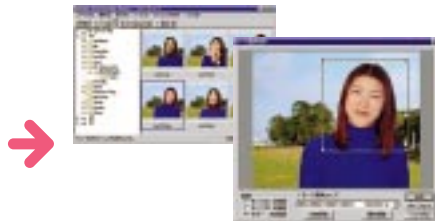

iモード連携

iモードと連携した
多彩な使い方ができます。

iモードや携帯電話用の画像を作成できる「スナップショットVer2.0」。デジタルカメラで写した画像を、iモードなどの携帯電話で見られる小さな画像にして^{*5}、インターネットへ掲載できる便利なソフト「スナップショットVer2.0」を添付。メール友達に自慢したり、オリジナルの待ち受け画面として利用したり、多彩に楽しめます。

自分だけの待ち受け画面や着信画面もつくれる。インターネットに掲載したお気に入りの画像を携帯電話にダウンロードすれば、オリジナルの待ち受け画面や着信画面として利用できます。^{*6}

友だちや家族に、インターネットで写真を見せられる。携帯電話を持っている友だちはもちろん、インターネットを楽しんでいるメール友達や家族のみんなに、お気に入りの写真を見てもらうこともできます。

1. デジタルカメラから写真を取り込み、選択。

2. 携帯電話で見られるサイズに、画像作成。画像の必要な部分を切り抜き、サイズ・色数を変更。画質調整もできます。

3. 作った画像を、ホームページにしてインターネットに掲載。

4. 携帯電話からホームページにアクセスして、画像を表示。